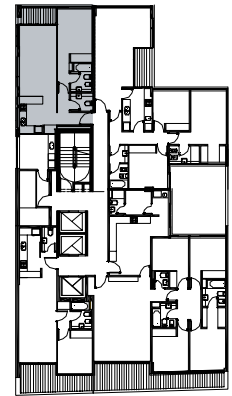

Migueletes

Unidad 02, Piso 1 y 2 2 Ambientes 67.22 m²

Cubierta	53.40 m ²
Semicubierta	10.15 m ²
Amenities	3.68 m ²

Las imágenes, plantas, descripciones y características mencionadas en el presente son meramente ilustrativas y podrán sufrir modificaciones al ajustar el proyecto.

Migueletes

Unidad 04, Piso 2 y 3 2 Ambientes 64.04 m²

Cubierta	56.34 m ²
Semicubierta	4.20 m ²
Amenities	3.50 m ²

Las imágenes, plantas, descripciones y características mencionadas en el presente son meramente ilustrativas y podrán sufrir modificaciones al ajustar el proyecto.