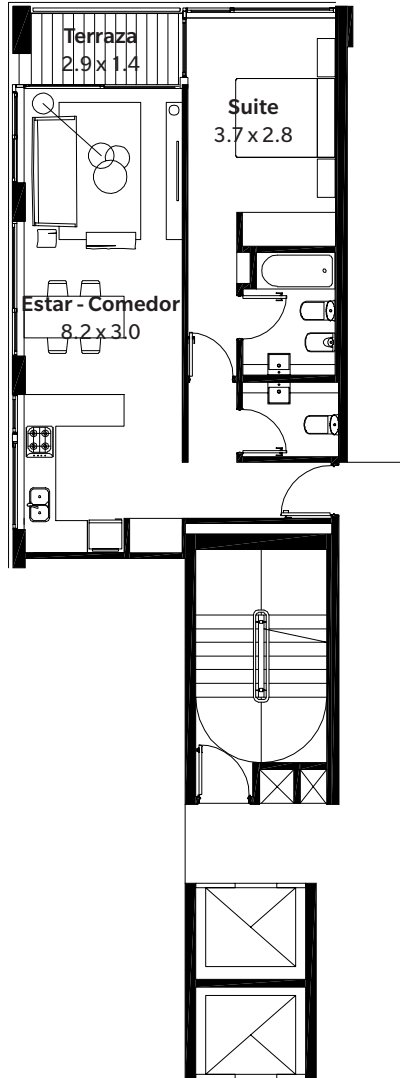

Migueletes

Unidad 02, Piso 1 y 2 2 Ambientes 67.22 m²

Cubierta	53.40 m ²
Semicubierta	10.15 m ²
Amenities	3.68 m ²

Las imágenes, plantas, descripciones y características mencionadas en el presente son meramente ilustrativas y podrán sufrir modificaciones al ajustar el proyecto.

Migueletes

Unidad 04, Piso 2 y 3 2 Ambientes 64.04 m²

Cubierta	56.34 m ²
Semicubierta	4.20 m ²
Amenities	3.50 m ²

Las imágenes, plantas, descripciones y características mencionadas en el presente son meramente ilustrativas y podrán sufrir modificaciones al ajustar el proyecto.