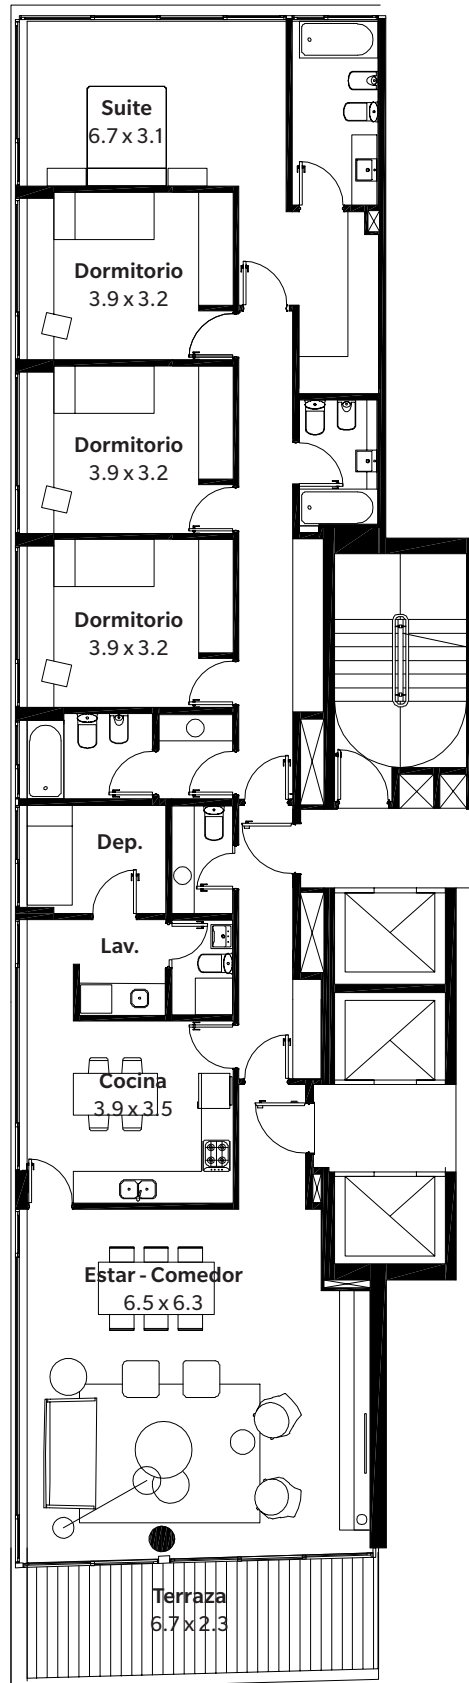

Migueletes

Unidad 01
Piso 1, 2 y 4 a 6
5 Amb + Dep
161.57 m²

Cubierta	134.53 m ²
Semicubierta	18.20 m ²
Amenities	8.84 m ²

Las imágenes, plantas, descripciones y características mencionadas en el presente son meramente ilustrativas y podrán sufrir modificaciones al ajustar el proyecto.

Migueletes

Unidad 02, Piso 7 y 8
5 Ambientes + Dep.
207.65 m²

Cubierta	181.50 m ²
Semicubierta	14.80 m ²
Amenities	11.36 m ²

Las imágenes, plantas, descripciones y características mencionadas en el presente son meramente ilustrativas y podrán sufrir modificaciones al ajustar el proyecto.

Migueletes

Unidad 01, Piso 9
5 Ambientes + Dep.
248.59 m²

Cubierta	170.89 m ²
Semicubierta	15.00 m ²
Descubierta	49.10 m ²
Amenities	13.59 m ²

Las imágenes, plantas, descripciones y características mencionadas en el presente son meramente ilustrativas y podrán sufrir modificaciones al ajustar el proyecto.

Migueletes

Unidad 02, Piso 9 a 13
5 Ambientes + Dep.
207.65 m²

Cubierta	181.50 m ²
Semicubierta	14.80 m ²
Amenities	11.36 m ²

Las imágenes, plantas, descripciones y características mencionadas en el presente son meramente ilustrativas y podrán sufrir modificaciones al ajustar el proyecto.