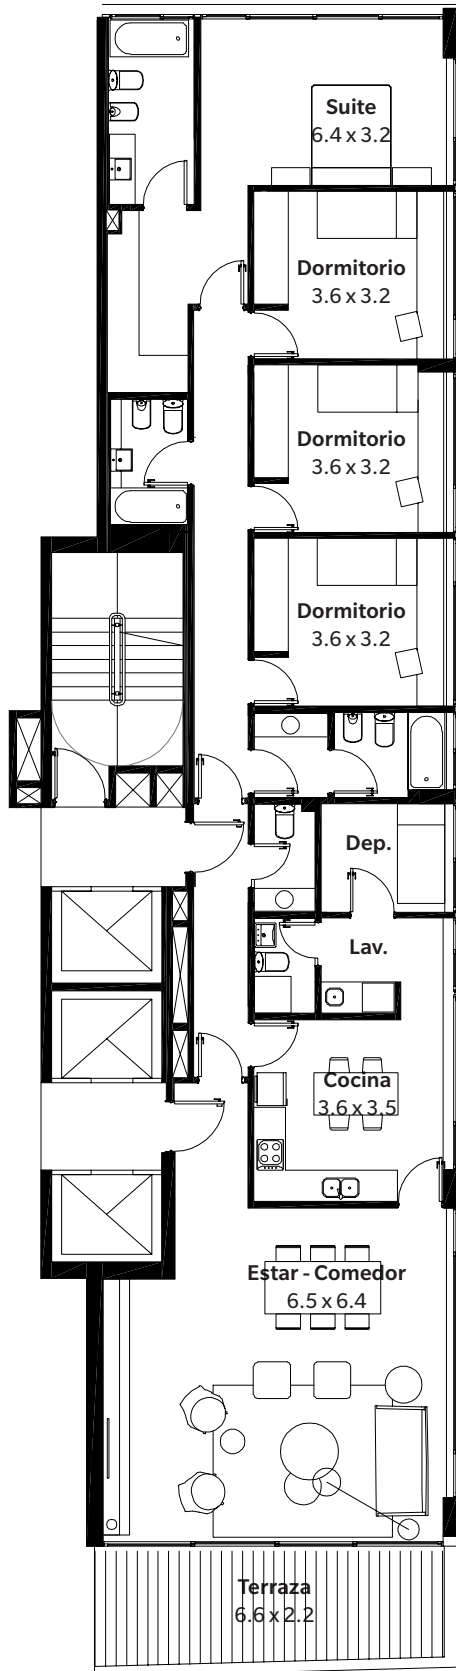

Migueletes

Unidad 01
Piso 1, 2 y 4 a 6
5 Amb + Dep
161.57 m²

Cubierta	134.53 m ²
Semicubierta	18.20 m ²
Amenities	8.84 m ²

Las imágenes, plantas, descripciones y características mencionadas en el presente son meramente ilustrativas y podrán sufrir modificaciones al ajustar el proyecto.

Migueletes

Unidad 02, Piso 7 y 8
5 Ambientes + Dep.
207.65 m²

Cubierta	181.50 m ²
Semicubierta	14.80 m ²
Amenities	11.36 m ²

Las imágenes, plantas, descripciones y características mencionadas en el presente son meramente ilustrativas y podrán sufrir modificaciones al ajustar el proyecto.

Migueletes

Unidad 01, Piso 9
5 Ambientes + Dep.
248.59 m²

Cubierta	170.89 m ²
Semicubierta	15.00 m ²
Descubierta	49.10 m ²
Amenities	13.59 m ²

Las imágenes, plantas, descripciones y características mencionadas en el presente son meramente ilustrativas y podrán sufrir modificaciones al ajustar el proyecto.

Migueletes

Unidad 02, Piso 9 a 13
5 Ambientes + Dep.
207.65 m²

Cubierta	181.50 m ²
Semicubierta	14.80 m ²
Amenities	11.36 m ²

Las imágenes, plantas, descripciones y características mencionadas en el presente son meramente ilustrativas y podrán sufrir modificaciones al ajustar el proyecto.