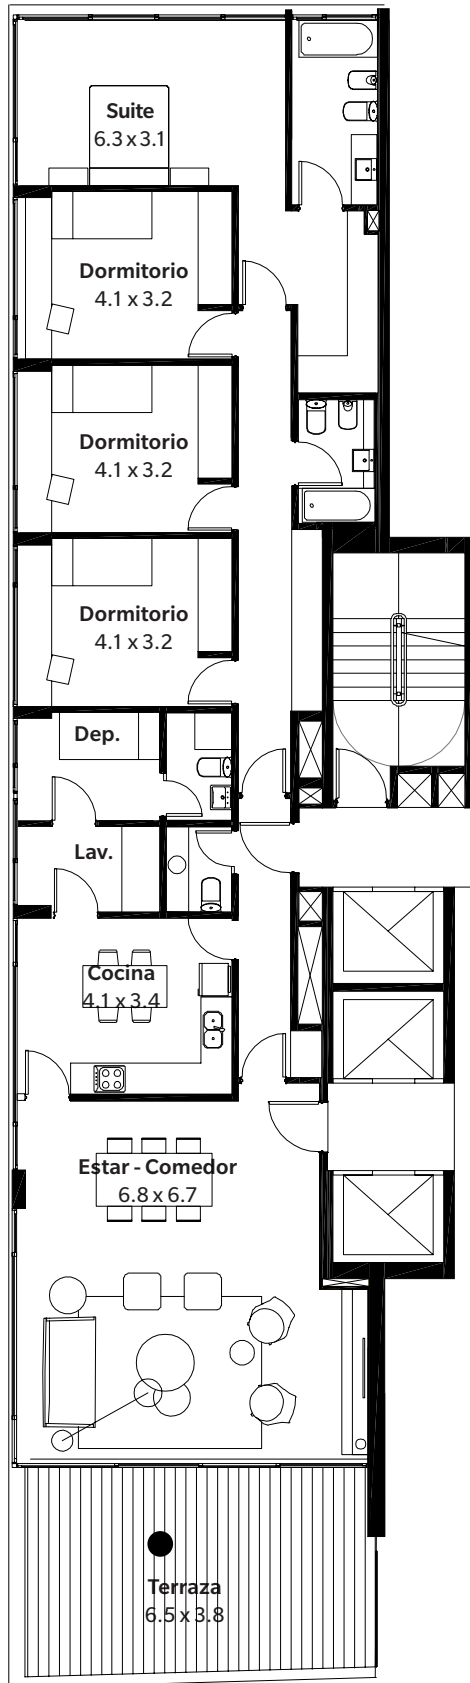

Migueletes

Unidad 01, Piso 9
5 Ambientes + Dep.
248.59 m²

Cubierta	170.89 m ²
Semicubierta	15.00 m ²
Descubierta	49.10 m ²
Amenities	13.59 m ²

Las imágenes, plantas, descripciones y características mencionadas en el presente son meramente ilustrativas y podrán sufrir modificaciones al ajustar el proyecto.

Migueletes

Unidad 02, Piso 9 a 13
5 Ambientes + Dep.
207.65 m²

Cubierta	181.50 m ²
Semicubierta	14.80 m ²
Amenities	11.36 m ²

Las imágenes, plantas, descripciones y características mencionadas en el presente son meramente ilustrativas y podrán sufrir modificaciones al ajustar el proyecto.

Migueletes

Unidad 01
Piso 10 a 13
5 Ambientes + Dep.
196.65 m²

Cubierta	170.89 m ²
Semicubierta	15.00 m ²
Amenities	10.75 m ²

Las imágenes, plantas, descripciones y características mencionadas en el presente son meramente ilustrativas y podrán sufrir modificaciones al ajustar el proyecto.

Migueletes

Unidad 01, Piso 14
5 Ambientes + Dep.
196.54 m²

Cubierta	160.79 m ²
Semicubierta	25.00 m ²
Amenities	10.75 m ²

Las imágenes, plantas, descripciones y características mencionadas en el presente son meramente ilustrativas y podrán sufrir modificaciones al ajustar el proyecto.