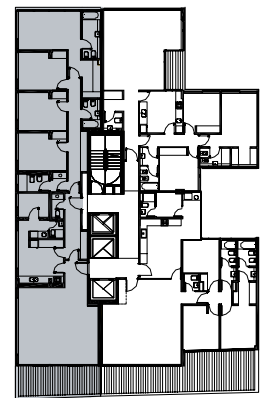

Migueletes

Unidad 01
Piso 1, 2 y 4 a 6
5 Amb + Dep
161.57 m²

Cubierta	134.53 m ²
Semicubierta	18.20 m ²
Amenities	8.84 m ²

Las imágenes, plantas, descripciones y características mencionadas en el presente son meramente ilustrativas y podrán sufrir modificaciones al ajustar el proyecto.

Migueletes

Unidad 02, Piso 7 y 8
5 Ambientes + Dep.
207.65 m²

Cubierta	181.50 m ²
Semicubierta	14.80 m ²
Amenities	11.36 m ²

Las imágenes, plantas, descripciones y características mencionadas en el presente son meramente ilustrativas y podrán sufrir modificaciones al ajustar el proyecto.

Migueletes

Unidad 01, Piso 9
5 Ambientes + Dep.
248.59 m²

Cubierta	170.89 m ²
Semicubierta	15.00 m ²
Descubierta	49.10 m ²
Amenities	13.59 m ²

Las imágenes, plantas, descripciones y características mencionadas en el presente son meramente ilustrativas y podrán sufrir modificaciones al ajustar el proyecto.

Migueletes

Unidad 02, Piso 9 a 13
5 Ambientes + Dep.
207.65 m²

Cubierta	181.50 m ²
Semicubierta	14.80 m ²
Amenities	11.36 m ²

Las imágenes, plantas, descripciones y características mencionadas en el presente son meramente ilustrativas y podrán sufrir modificaciones al ajustar el proyecto.