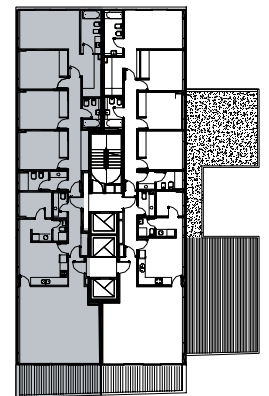

Migueletes

Unidad 01
Piso 1, 2 y 4 a 6
5 Amb + Dep
161.57 m²

Cubierta	134.53 m ²
Semicubierta	18.20 m ²
Amenities	8.84 m ²

Las imágenes, plantas, descripciones y características mencionadas en el presente son meramente ilustrativas y podrán sufrir modificaciones al ajustar el proyecto.

Migueletes

Unidad 02, Piso 7 y 8
5 Ambientes + Dep.
207.65 m²

Cubierta	181.50 m ²
Semicubierta	14.80 m ²
Amenities	11.36 m ²

Las imágenes, plantas, descripciones y características mencionadas en el presente son meramente ilustrativas y podrán sufrir modificaciones al ajustar el proyecto.

Migueletes

Unidad 01, Piso 9
5 Ambientes + Dep.
248.59 m²

Cubierta	170.89 m ²
Semicubierta	15.00 m ²
Descubierta	49.10 m ²
Amenities	13.59 m ²

Las imágenes, plantas, descripciones y características mencionadas en el presente son meramente ilustrativas y podrán sufrir modificaciones al ajustar el proyecto.

Migueletes

Unidad 02, Piso 9 a 13
5 Ambientes + Dep.
207.65 m²

Cubierta	181.50 m ²
Semicubierta	14.80 m ²
Amenities	11.36 m ²

Las imágenes, plantas, descripciones y características mencionadas en el presente son meramente ilustrativas y podrán sufrir modificaciones al ajustar el proyecto.