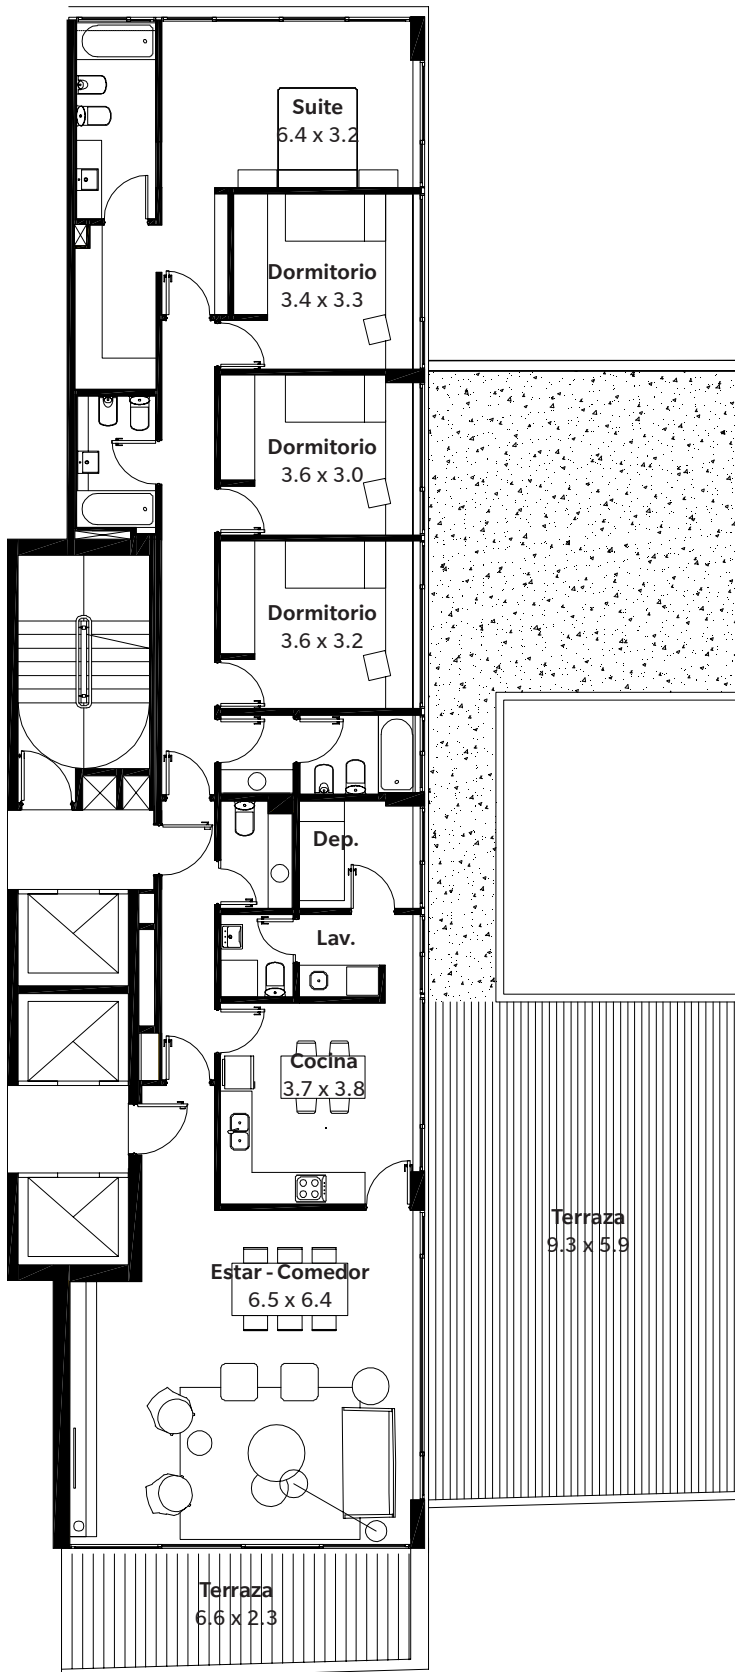

Migueletes

Unidad 01
Piso 1, 2 y 4 a 6
5 Amb + Dep
161.57 m²

Cubierta	134.53 m ²
Semicubierta	18.20 m ²
Amenities	8.84 m ²

Las imágenes, plantas, descripciones y características mencionadas en el presente son meramente ilustrativas y podrán sufrir modificaciones al ajustar el proyecto.

Migueletes

Unidad 02, Piso 7 y 8
5 Ambientes + Dep.
207.65 m²

Cubierta	181.50 m ²
Semicubierta	14.80 m ²
Amenities	11.36 m ²

Las imágenes, plantas, descripciones y características mencionadas en el presente son meramente ilustrativas y podrán sufrir modificaciones al ajustar el proyecto.

Migueletes

Unidad 01, Piso 9
5 Ambientes + Dep.
248.59 m²

Cubierta	170.89 m ²
Semicubierta	15.00 m ²
Descubierta	49.10 m ²
Amenities	13.59 m ²

Las imágenes, plantas, descripciones y características mencionadas en el presente son meramente ilustrativas y podrán sufrir modificaciones al ajustar el proyecto.

Migueletes

Unidad 02, Piso 9 a 13
5 Ambientes + Dep.
207.65 m²

Cubierta	181.50 m ²
Semicubierta	14.80 m ²
Amenities	11.36 m ²

Las imágenes, plantas, descripciones y características mencionadas en el presente son meramente ilustrativas y podrán sufrir modificaciones al ajustar el proyecto.