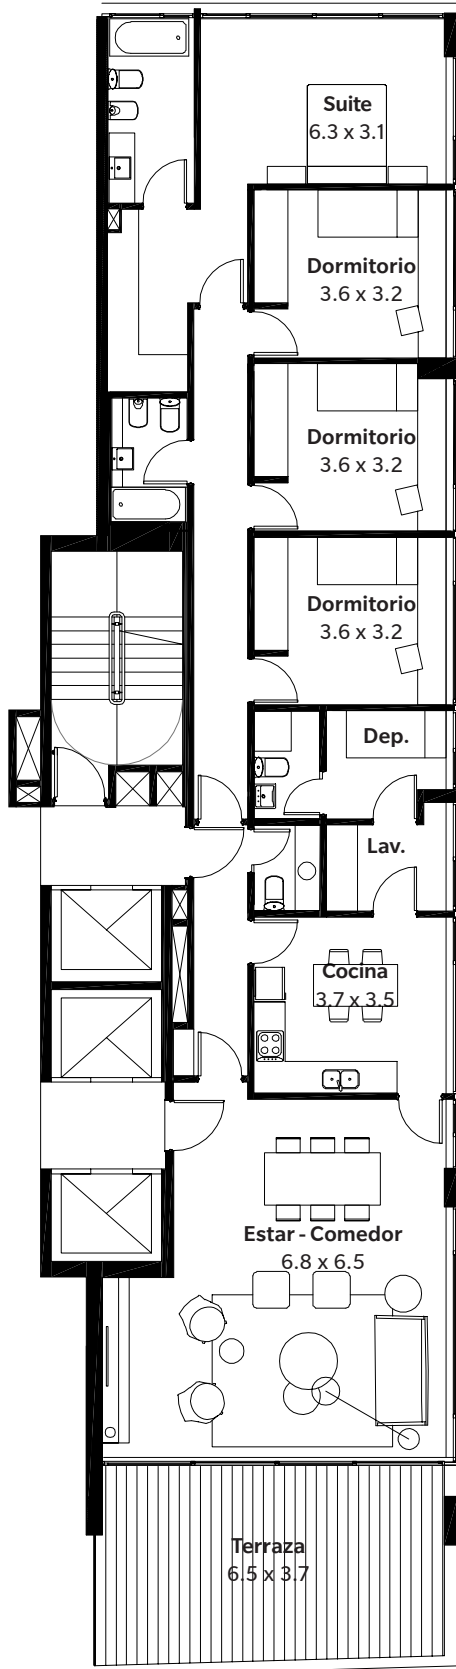

Migueletes

Unidad 01
Piso 1, 2 y 4 a 6
5 Amb + Dep
161.57 m²

Cubierta	134.53 m ²
Semicubierta	18.20 m ²
Amenities	8.84 m ²

Las imágenes, plantas, descripciones y características mencionadas en el presente son meramente ilustrativas y podrán sufrir modificaciones al ajustar el proyecto.

Migueletes

Unidad 01, Piso 9
5 Ambientes + Dep.
248.59 m²

Cubierta	170.89 m ²
Semicubierta	15.00 m ²
Descubierta	49.10 m ²
Amenities	13.59 m ²

Las imágenes, plantas, descripciones y características mencionadas en el presente son meramente ilustrativas y podrán sufrir modificaciones al ajustar el proyecto.

Migueletes

Unidad 02, Piso 9 a 13
5 Ambientes + Dep.
207.65 m²

Cubierta	181.50 m ²
Semicubierta	14.80 m ²
Amenities	11.36 m ²

Las imágenes, plantas, descripciones y características mencionadas en el presente son meramente ilustrativas y podrán sufrir modificaciones al ajustar el proyecto.

Migueletes

Unidad 01
Piso 10 a 13
5 Ambientes + Dep.
196.65 m²

Cubierta	170.89 m ²
Semicubierta	15.00 m ²
Amenities	10.75 m ²

Las imágenes, plantas, descripciones y características mencionadas en el presente son meramente ilustrativas y podrán sufrir modificaciones al ajustar el proyecto.