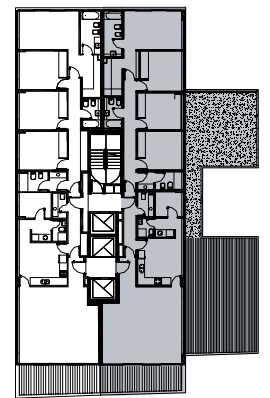

Migueletes

Unidad 01
Piso 1, 2 y 4 a 6
5 Amb + Dep
161.57 m²

Cubierta	134.53 m ²
Semicubierta	18.20 m ²
Amenities	8.84 m ²

Las imágenes, plantas, descripciones y características mencionadas en el presente son meramente ilustrativas y podrán sufrir modificaciones al ajustar el proyecto.

Migueletes

Unidad 02, Piso 7 y 8
5 Ambientes + Dep.
207.65 m²

Cubierta	181.50 m ²
Semicubierta	14.80 m ²
Amenities	11.36 m ²

Las imágenes, plantas, descripciones y características mencionadas en el presente son meramente ilustrativas y podrán sufrir modificaciones al ajustar el proyecto.

Migueletes

Unidad 01, Piso 9
5 Ambientes + Dep.
248.59 m²

Cubierta	170.89 m ²
Semicubierta	15.00 m ²
Descubierta	49.10 m ²
Amenities	13.59 m ²

Las imágenes, plantas, descripciones y características mencionadas en el presente son meramente ilustrativas y podrán sufrir modificaciones al ajustar el proyecto.

Migueletes

Unidad 02, Piso 9 a 13
5 Ambientes + Dep.
207.65 m²

Cubierta	181.50 m ²
Semicubierta	14.80 m ²
Amenities	11.36 m ²

Las imágenes, plantas, descripciones y características mencionadas en el presente son meramente ilustrativas y podrán sufrir modificaciones al ajustar el proyecto.