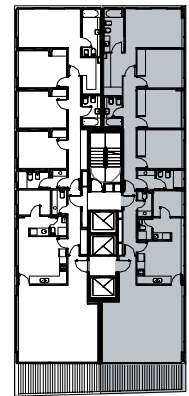

Migueletes

Unidad 02, Piso 7 y 8
5 Ambientes + Dep.
207.65 m²

Cubierta	181.50 m ²
Semicubierta	14.80 m ²
Amenities	11.36 m ²

Las imágenes, plantas, descripciones y características mencionadas en el presente son meramente ilustrativas y podrán sufrir modificaciones al ajustar el proyecto.

Migueletes

Unidad 01, Piso 9
5 Ambientes + Dep.
248.59 m²

Cubierta	170.89 m ²
Semicubierta	15.00 m ²
Descubierta	49.10 m ²
Amenities	13.59 m ²

Las imágenes, plantas, descripciones y características mencionadas en el presente son meramente ilustrativas y podrán sufrir modificaciones al ajustar el proyecto.

Migueletes

Unidad 02, Piso 9 a 13
5 Ambientes + Dep.
207.65 m²

Cubierta	181.50 m ²
Semicubierta	14.80 m ²
Amenities	11.36 m ²

Las imágenes, plantas, descripciones y características mencionadas en el presente son meramente ilustrativas y podrán sufrir modificaciones al ajustar el proyecto.

Migueletes

Unidad 01
Piso 10 a 13
5 Ambientes + Dep.
196.65 m²

Cubierta	170.89 m ²
Semicubierta	15.00 m ²
Amenities	10.75 m ²

Las imágenes, plantas, descripciones y características mencionadas en el presente son meramente ilustrativas y podrán sufrir modificaciones al ajustar el proyecto.