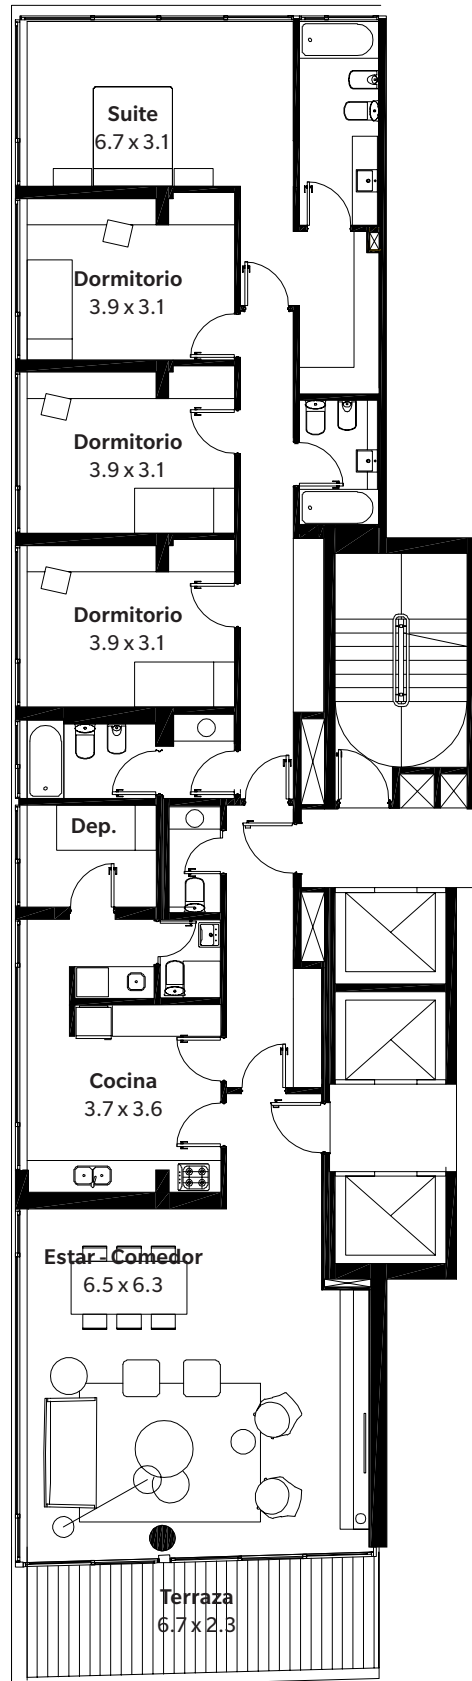

Migueletes

Unidad 01
Piso 1, 2 y 4 a 6
5 Amb + Dep
161.57 m²

Cubierta	134.53 m ²
Semicubierta	18.20 m ²
Amenities	8.84 m ²

Las imágenes, plantas, descripciones y características mencionadas en el presente son meramente ilustrativas y podrán sufrir modificaciones al ajustar el proyecto.

Migueletes

Unidad 02, Piso 7 y 8
5 Ambientes + Dep.
207.65 m²

Cubierta	181.50 m ²
Semicubierta	14.80 m ²
Amenities	11.36 m ²

Las imágenes, plantas, descripciones y características mencionadas en el presente son meramente ilustrativas y podrán sufrir modificaciones al ajustar el proyecto.

Migueletes

Unidad 01, Piso 9
5 Ambientes + Dep.
248.59 m²

Cubierta	170.89 m ²
Semicubierta	15.00 m ²
Descubierta	49.10 m ²
Amenities	13.59 m ²

Las imágenes, plantas, descripciones y características mencionadas en el presente son meramente ilustrativas y podrán sufrir modificaciones al ajustar el proyecto.

Migueletes

Unidad 02, Piso 9 a 13
5 Ambientes + Dep.
207.65 m²

Cubierta	181.50 m ²
Semicubierta	14.80 m ²
Amenities	11.36 m ²

Las imágenes, plantas, descripciones y características mencionadas en el presente son meramente ilustrativas y podrán sufrir modificaciones al ajustar el proyecto.