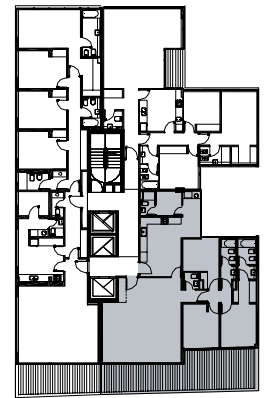

Migueletes

Unidad 03
Piso 1, 2 y 4 a 6
4 Ambientes
108.50 m²

Cubierta	98.07 m ²
Semicubierta	4.50 m ²
Amenities	5.93 m ²

Las imágenes, plantas, descripciones y características mencionadas en el presente son meramente ilustrativas y podrán sufrir modificaciones al ajustar el proyecto.

Migueletes

Unidad 01, Piso 7
4 Ambientes + Dep.
165.56 m²

Cubierta	131.81 m ²
Semicubierta	14.70 m ²
Descubierta	10.00 m ²
Amenities	9.05 m ²

Las imágenes, plantas, descripciones y características mencionadas en el presente son meramente ilustrativas y podrán sufrir modificaciones al ajustar el proyecto.

Migueletes

Unidad 03, Piso 7 y 8 4 Ambientes

132.29 m²

Cubierta	120.55 m ²
Semicubierta	4.50 m ²
Amenities	7.23 m ²

Las imágenes, plantas, descripciones y características mencionadas en el presente son meramente ilustrativas y podrán sufrir modificaciones al ajustar el proyecto.

Migueletes

Unidad 01, Piso 8 4 Ambientes + Dep. 153.38 m²

Cubierta	130.29 m ²
Semicubierta	14.70 m ²
Amenities	8.39 m ²

Las imágenes, plantas, descripciones y características mencionadas en el presente son meramente ilustrativas y podrán sufrir modificaciones al ajustar el proyecto.