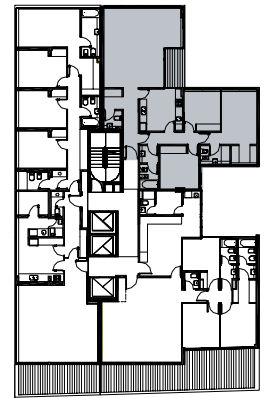

Migueletes

Unidad 03
Piso 1, 2 y 4 a 6
4 Ambientes
108.50 m²

Cubierta	98.07 m ²
Semicubierta	4.50 m ²
Amenities	5.93 m ²

Las imágenes, plantas, descripciones y características mencionadas en el presente son meramente ilustrativas y podrán sufrir modificaciones al ajustar el proyecto.

Migueletes

Unidad 01, Piso 7
4 Ambientes + Dep.
165.56 m²

Cubierta	131.81 m ²
Semicubierta	14.70 m ²
Descubierta	10.00 m ²
Amenities	9.05 m ²

Las imágenes, plantas, descripciones y características mencionadas en el presente son meramente ilustrativas y podrán sufrir modificaciones al ajustar el proyecto.

Migueletes

Unidad 03, Piso 7 y 8 4 Ambientes

132.29 m²

Cubierta	120.55 m ²
Semicubierta	4.50 m ²
Amenities	7.23 m ²

Las imágenes, plantas, descripciones y características mencionadas en el presente son meramente ilustrativas y podrán sufrir modificaciones al ajustar el proyecto.

Migueletes

Unidad 01, Piso 8 4 Ambientes + Dep. 153.38 m²

Cubierta	130.29 m ²
Semicubierta	14.70 m ²
Amenities	8.39 m ²

Las imágenes, plantas, descripciones y características mencionadas en el presente son meramente ilustrativas y podrán sufrir modificaciones al ajustar el proyecto.