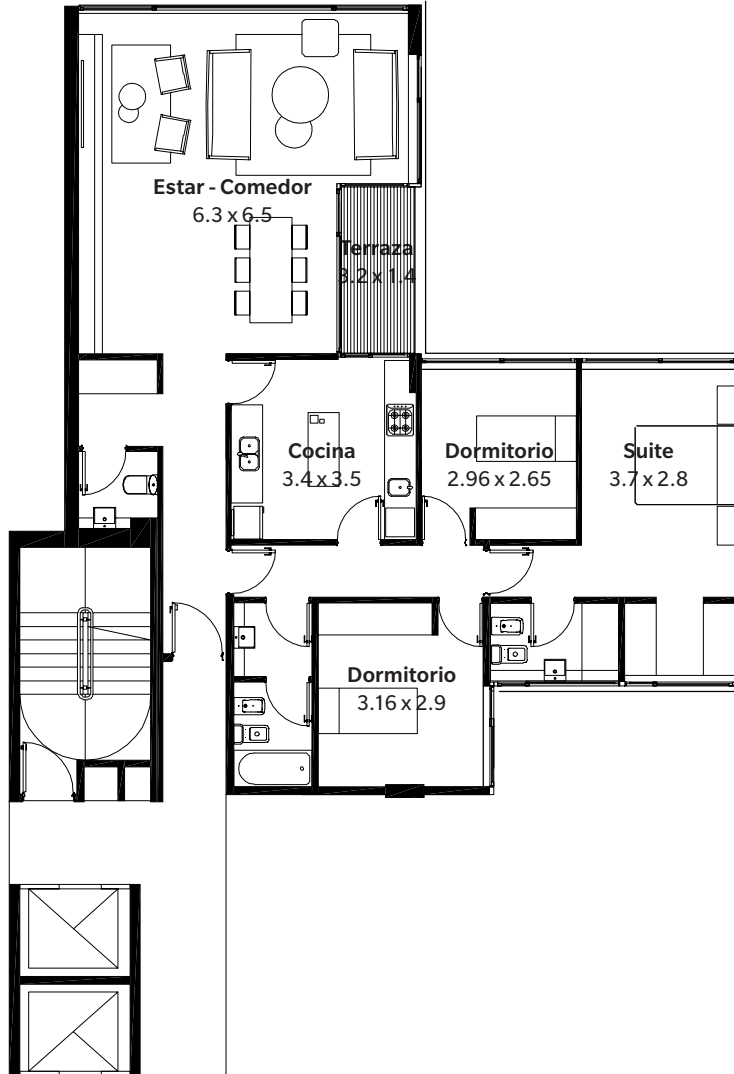

Migueletes

Unidad 03
Piso 1, 2 y 4 a 6
4 Ambientes
108.50 m²

Cubierta	98.07 m ²
Semicubierta	4.50 m ²
Amenities	5.93 m ²

Las imágenes, plantas, descripciones y características mencionadas en el presente son meramente ilustrativas y podrán sufrir modificaciones al ajustar el proyecto.

Migueletes

Unidad 01, Piso 7
4 Ambientes + Dep.
165.56 m²

Cubierta	131.81 m ²
Semicubierta	14.70 m ²
Descubierta	10.00 m ²
Amenities	9.05 m ²

Las imágenes, plantas, descripciones y características mencionadas en el presente son meramente ilustrativas y podrán sufrir modificaciones al ajustar el proyecto.

Migueletes

Unidad 03, Piso 7 y 8 4 Ambientes

132.29 m²

Cubierta	120.55 m ²
Semicubierta	4.50 m ²
Amenities	7.23 m ²

Las imágenes, plantas, descripciones y características mencionadas en el presente son meramente ilustrativas y podrán sufrir modificaciones al ajustar el proyecto.

Migueletes

Unidad 01, Piso 8 4 Ambientes + Dep. 153.38 m²

Cubierta	130.29 m ²
Semicubierta	14.70 m ²
Amenities	8.39 m ²

Las imágenes, plantas, descripciones y características mencionadas en el presente son meramente ilustrativas y podrán sufrir modificaciones al ajustar el proyecto.