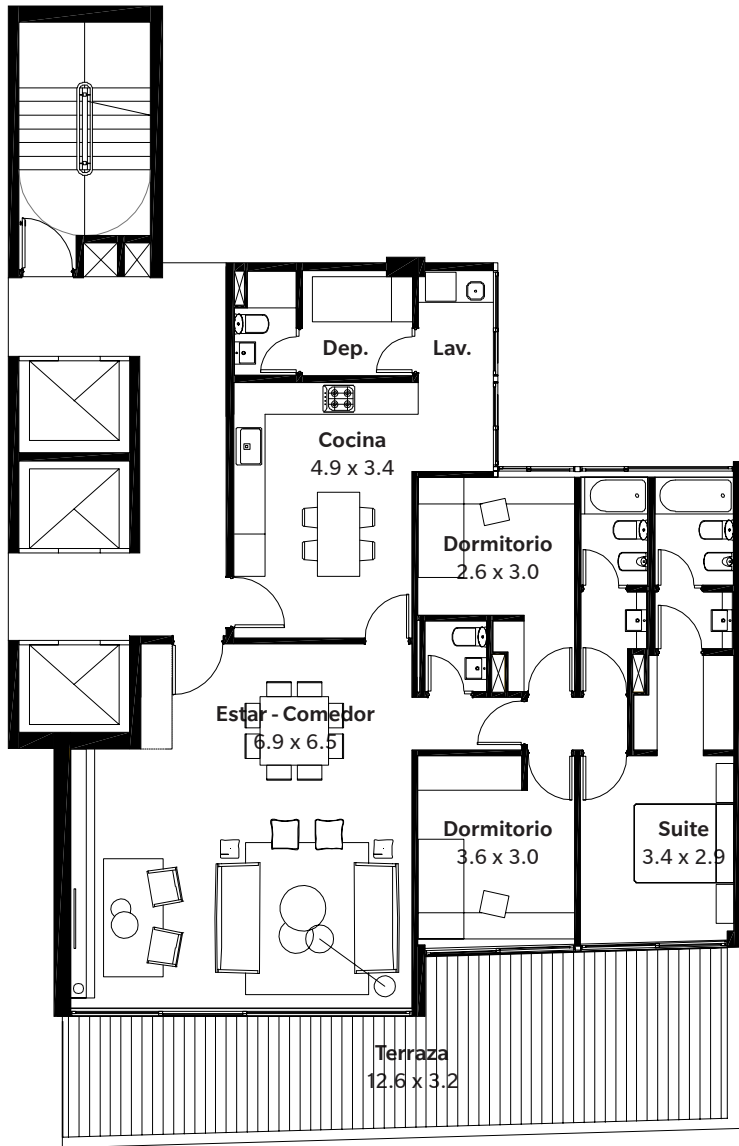

Migueletes

Unidad 03
Piso 1, 2 y 4 a 6
4 Ambientes
108.50 m²

Cubierta	98.07 m ²
Semicubierta	4.50 m ²
Amenities	5.93 m ²

Las imágenes, plantas, descripciones y características mencionadas en el presente son meramente ilustrativas y podrán sufrir modificaciones al ajustar el proyecto.

Migueletes

Unidad 01, Piso 7
4 Ambientes + Dep.
165.56 m²

Cubierta	131.81 m ²
Semicubierta	14.70 m ²
Descubierta	10.00 m ²
Amenities	9.05 m ²

Las imágenes, plantas, descripciones y características mencionadas en el presente son meramente ilustrativas y podrán sufrir modificaciones al ajustar el proyecto.

Migueletes

Unidad 03, Piso 7 y 8 4 Ambientes

132.29 m²

Cubierta	120.55 m ²
Semicubierta	4.50 m ²
Amenities	7.23 m ²

Las imágenes, plantas, descripciones y características mencionadas en el presente son meramente ilustrativas y podrán sufrir modificaciones al ajustar el proyecto.

Migueletes

Unidad 01, Piso 8 4 Ambientes + Dep. 153.38 m²

Cubierta	130.29 m ²
Semicubierta	14.70 m ²
Amenities	8.39 m ²

Las imágenes, plantas, descripciones y características mencionadas en el presente son meramente ilustrativas y podrán sufrir modificaciones al ajustar el proyecto.