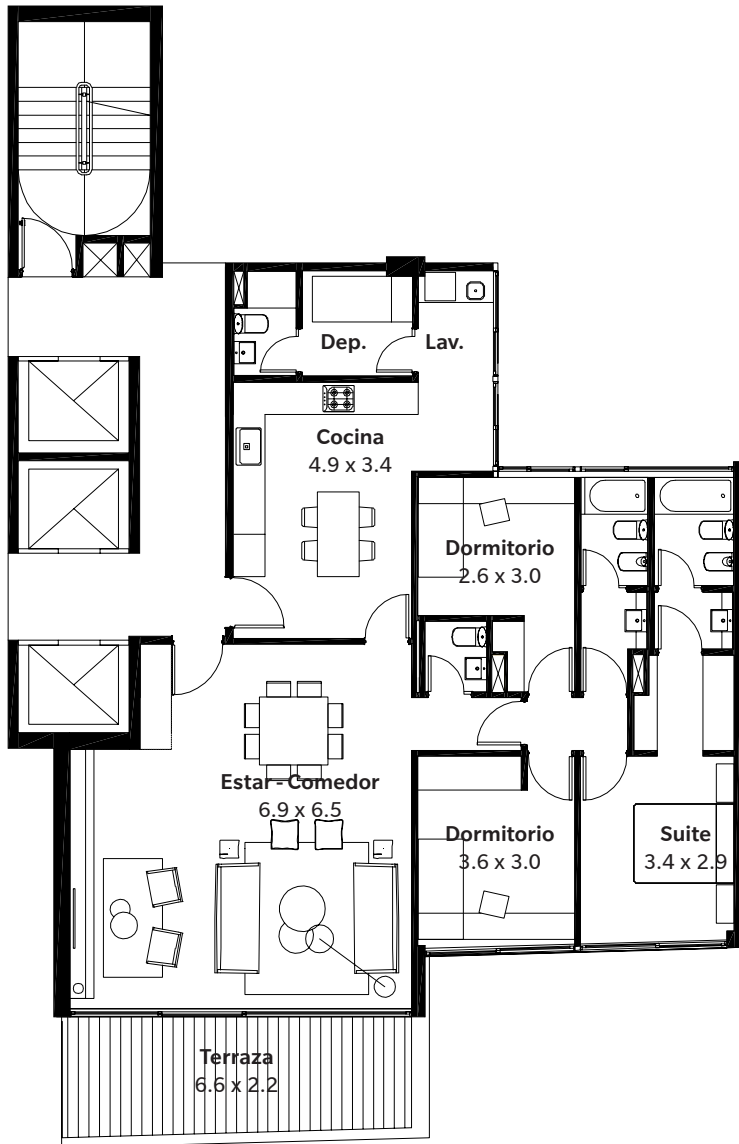

Migueletes

Unidad 03
Piso 1, 2 y 4 a 6
4 Ambientes
108.50 m²

Cubierta	98.07 m ²
Semicubierta	4.50 m ²
Amenities	5.93 m ²

Las imágenes, plantas, descripciones y características mencionadas en el presente son meramente ilustrativas y podrán sufrir modificaciones al ajustar el proyecto.

Migueletes

Unidad 01, Piso 7
4 Ambientes + Dep.
165.56 m²

Cubierta	131.81 m ²
Semicubierta	14.70 m ²
Descubierta	10.00 m ²
Amenities	9.05 m ²

Las imágenes, plantas, descripciones y características mencionadas en el presente son meramente ilustrativas y podrán sufrir modificaciones al ajustar el proyecto.

Migueletes

Unidad 03, Piso 7 y 8 4 Ambientes

132.29 m²

Cubierta	120.55 m ²
Semicubierta	4.50 m ²
Amenities	7.23 m ²

Las imágenes, plantas, descripciones y características mencionadas en el presente son meramente ilustrativas y podrán sufrir modificaciones al ajustar el proyecto.

Migueletes

Unidad 01, Piso 8 4 Ambientes + Dep. 153.38 m²

Cubierta	130.29 m ²
Semicubierta	14.70 m ²
Amenities	8.39 m ²

Las imágenes, plantas, descripciones y características mencionadas en el presente son meramente ilustrativas y podrán sufrir modificaciones al ajustar el proyecto.