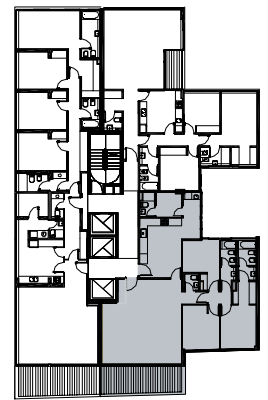

Migueletes

Unidad 03
Piso 1, 2 y 4 a 6
4 Ambientes
108.50 m²

Cubierta	98.07 m ²
Semicubierta	4.50 m ²
Amenities	5.93 m ²

Las imágenes, plantas, descripciones y características mencionadas en el presente son meramente ilustrativas y podrán sufrir modificaciones al ajustar el proyecto.

Migueletes

Unidad 01, Piso 7
4 Ambientes + Dep.
165.56 m²

Cubierta	131.81 m ²
Semicubierta	14.70 m ²
Descubierta	10.00 m ²
Amenities	9.05 m ²

Las imágenes, plantas, descripciones y características mencionadas en el presente son meramente ilustrativas y podrán sufrir modificaciones al ajustar el proyecto.

Migueletes

Unidad 03, Piso 7 y 8 4 Ambientes

132.29 m²

Cubierta	120.55 m ²
Semicubierta	4.50 m ²
Amenities	7.23 m ²

Las imágenes, plantas, descripciones y características mencionadas en el presente son meramente ilustrativas y podrán sufrir modificaciones al ajustar el proyecto.

Migueletes

Unidad 01, Piso 8 4 Ambientes + Dep. 153.38 m²

Cubierta	130.29 m ²
Semicubierta	14.70 m ²
Amenities	8.39 m ²

Las imágenes, plantas, descripciones y características mencionadas en el presente son meramente ilustrativas y podrán sufrir modificaciones al ajustar el proyecto.